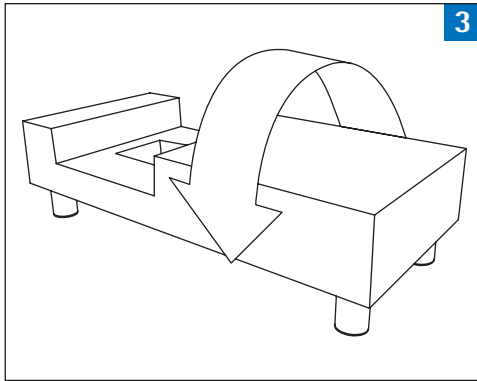

L O U N G E

L O U N G E

L O U N G E

D Lieferumfang:

- 1 Indoor Feuerstelle
- 2 Liter Bio-Ethanol E85
- 1 Einfülltrichter
- 1 Anzündhilfe

GB Scope of delivery:

- 1 Indoor fireplace
- 2 Litres bioethanol E85
- 1 Filling funnel
- 1 Ignition aid

F La livraison comprend:

- 1 foyer Indoor
- 2 litres de bioéthanol E85
- 1 entonnoir de remplissage
- 1 auxiliaire d'allumage

E Extensión del suministro:

- 1 hogar Indoor
- 2 litros de etanol biológico E85
- 1 embudo para rellenar
- 1 cebador o encendedor auxiliar