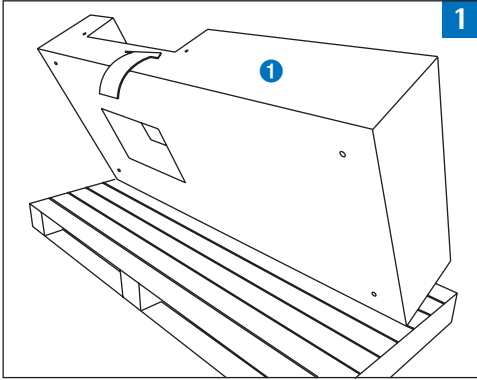

L O U N G E

L O U N G E

L O U N G E

D Lieferumfang:

- 1 Indoor Feuerstelle
- 2 Liter Bio-Ethanol E85
- 1 Einfülltrichter
- 1 Anzündhilfe

GB Scope of delivery:

- 1 Indoor fireplace
- 2 Litres bioethanol E85
- 1 Filling funnel
- 1 Ignition aid

F La livraison comprend:

- 1 foyer Indoor
- 2 litres de bioéthanol E85
- 1 entonnoir de remplissage
- 1 auxiliaire d'allumage

E Extensión del suministro:

- 1 hogar Indoor
- 2 litros de etanol biológico E85
- 1 embudo para rellenar
- 1 cebador o encendedor auxiliar