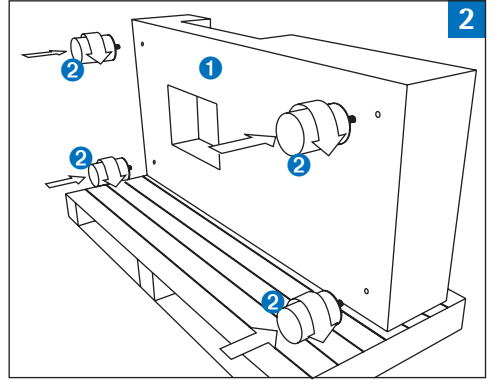

L O U N G E

L O U N G E

L O U N G E

D Lieferumfang:

- 1 Indoor Feuerstelle
- 2 Liter Bio-Ethanol E85
- 1 Einfülltrichter
- 1 Anzündhilfe

GB Scope of delivery:

- 1 Indoor fireplace
- 2 Litres bioethanol E85
- 1 Filling funnel
- 1 Ignition aid