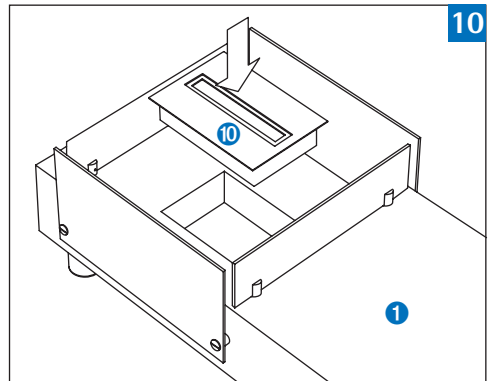

L O U N G E

L O U N G E

L O U N G E

D Lieferumfang:

- 1 Indoor Feuerstelle
- 2 Liter Bio-Ethanol E85
- 1 Einfülltrichter
- 1 Anzündhilfe

GB Scope of delivery:

- 1 Indoor fireplace
- 2 Litres bioethanol E85
- 1 Filling funnel
- 1 Ignition aid