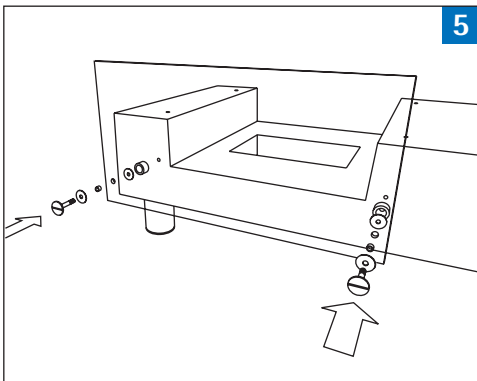

L O U N G E

L O U N G E

L O U N G E

D Lieferumfang:

- 1 Indoor Feuerstelle
- 2 Liter Bio-Ethanol E85
- 1 Einfülltrichter
- 1 Anzündhilfe

GB Scope of delivery:

- 1 Indoor fireplace
- 2 Litres bioethanol E85
- 1 Filling funnel
- 1 Ignition aid

F La livraison comprend:

- 1 foyer Indoor
- 2 litres de bioéthanol E85
- 1 entonnoir de remplissage
- 1 auxiliaire d'allumage

E Extensión del suministro:

- 1 hogar Indoor
- 2 litros de etanol biológico E85
- 1 embudo para rellenar
- 1 cebador o encendedor auxiliar