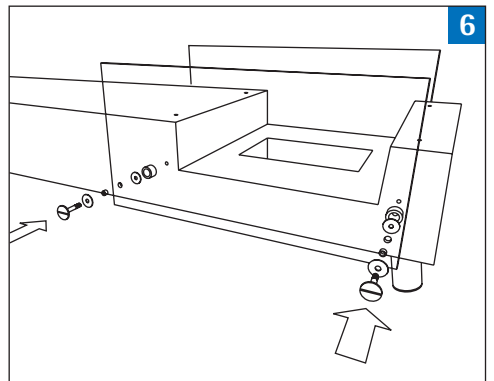

L O U N G E

L O U N G E

L O U N G E

D Lieferumfang:

- 1 Indoor Feuerstelle
- 2 Liter Bio-Ethanol E85
- 1 Einfülltrichter
- 1 Anzündhilfe

GB Scope of delivery:

- 1 Indoor fireplace
- 2 Litres bioethanol E85
- 1 Filling funnel
- 1 Ignition aid

F La livraison comprend:

- 1 foyer Indoor
- 2 litres de bioéthanol E85
- 1 entonnoir de remplissage
- 1 auxiliaire d'allumage

E Extensión del suministro:

- 1 hogar Indoor
- 2 litros de etanol biológico E85
- 1 embudo para rellenar
- 1 cebador o encendedor auxiliar