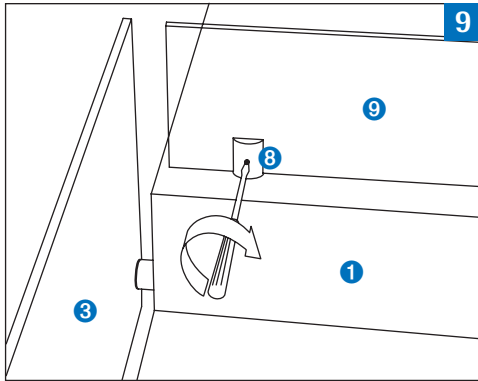

L O U N G E

L O U N G E

L O U N G E

D Lieferumfang:

- 1 Indoor Feuerstelle
- 2 Liter Bio-Ethanol E85
- 1 Einfülltrichter
- 1 Anzündhilfe

GB Scope of delivery:

- 1 Indoor fireplace
- 2 Litres bioethanol E85
- 1 Filling funnel
- 1 Ignition aid

F La livraison comprend:

- 1 foyer Indoor
- 2 litres de bioéthanol E85
- 1 entonnoir de remplissage
- 1 auxiliaire d'allumage

E Extensión del suministro:

- 1 hogar Indoor
- 2 litros de etanol biológico E85
- 1 embudo para rellenar
- 1 cebador o encendedor auxiliar