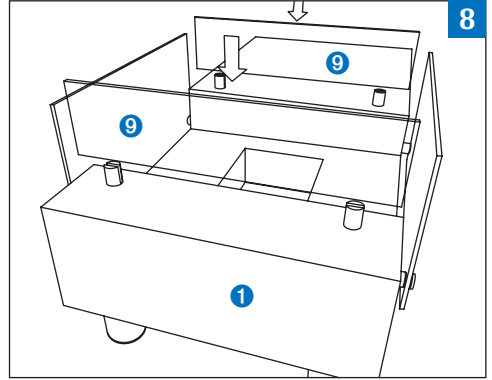

L O U N G E

L O U N G E

L O U N G E

D Lieferumfang:

- 1 Indoor Feuerstelle
- 2 Liter Bio-Ethanol E85
- 1 Einfülltrichter
- 1 Anzündhilfe

GB Scope of delivery:

- 1 Indoor fireplace
- 2 Litres bioethanol E85
- 1 Filling funnel
- 1 Ignition aid

F La livraison comprend:

- 1 foyer Indoor
- 2 litres de bioéthanol E85
- 1 entonnoir de remplissage
- 1 auxiliaire d'allumage

E Extensión del suministro:

- 1 hogar Indoor
- 2 litros de etanol biológico E85
- 1 embudo para rellenar
- 1 cebador o encendedor auxiliar