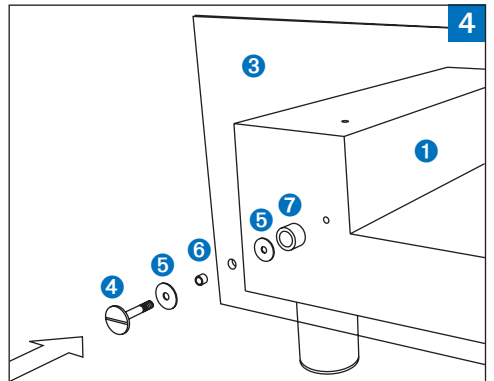

L O U N G E

L O U N G E

L O U N G E

D Lieferumfang:

- 1 Indoor Feuerstelle
- 2 Liter Bio-Ethanol E85
- 1 Einfülltrichter
- 1 Anzündhilfe

GB Scope of delivery:

- 1 Indoor fireplace
- 2 Litres bioethanol E85
- 1 Filling funnel
- 1 Ignition aid

F La livraison comprend:

- 1 foyer Indoor
- 2 litres de bioéthanol E85
- 1 entonnoir de remplissage
- 1 auxiliaire d'allumage

E Extensión del suministro:

- 1 hogar Indoor
- 2 litros de etanol biológico E85
- 1 embudo para rellenar
- 1 cebador o encendedor auxiliar