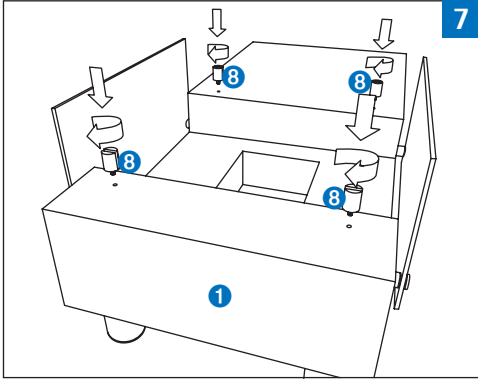

L O U N G E

L O U N G E

L O U N G E

D Lieferumfang:

- 1 Indoor Feuerstelle
- 2 Liter Bio-Ethanol E85
- 1 Einfülltrichter
- 1 Anzündhilfe

GB Scope of delivery:

- 1 Indoor fireplace
- 2 Litres bioethanol E85
- 1 Filling funnel
- 1 Ignition aid

F La livraison comprend:

- 1 foyer Indoor
- 2 litres de bioéthanol E85
- 1 entonnoir de remplissage
- 1 auxiliaire d'allumage

E Extensión del suministro:

- 1 hogar Indoor
- 2 litros de etanol biológico E85
- 1 embudo para rellenar
- 1 cebador o encendedor auxiliar

PL Zakres dostawy:

- 1 palenisko stosowane w pomieszczeniach
- 2 litry bioetanolu E85
- 1 lejek
- 1 podpałka

RUS Комплект поставки:

- Устройство «Домашний костёр» - 1 шт.
- Биоэтанол Е 85 – 2 литра
- Заправочная воронка – 1 шт.
- Воспламенитель – 1 шт.