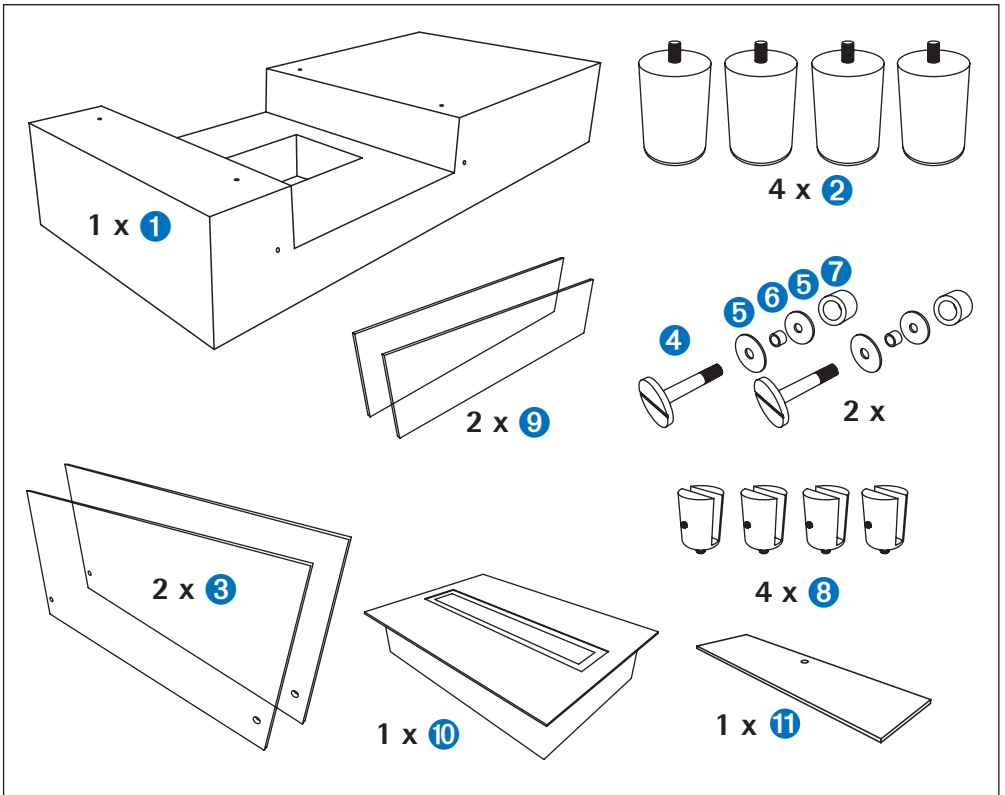

L O U N G E

L O U N G E

L O U N G E

D Lieferumfang:

- 1 Indoor Feuerstelle
- 2 Liter Bio-Ethanol E85
- 1 Einfülltrichter
- 1 Anzündhilfe

GB Scope of delivery:

- 1 Indoor fireplace
- 2 Litres bioethanol E85
- 1 Filling funnel
- 1 Ignition aid

F La livraison comprend:

- 1 foyer Indoor
- 2 litres de bioéthanol E85
- 1 entonnoir de remplissage
- 1 auxiliaire d'allumage

E Extensión del suministro:

- 1 hogar Indoor
- 2 litros de etanol biológico E85
- 1 embudo para rellenar
- 1 cebador o encendedor auxiliar

PL Zakres dostawy:

- 1 palenisko stosowane w pomieszczeniach
- 2 litry bioetanolu E85
- 1 lejek
- 1 podpałka

RUS Комплект поставки:

- Устройство «Домашний костёр» - 1 шт.
- Биоэтанол Е 85 – 2 литра
- Заправочная воронка – 1 шт.
- Воспламенитель – 1 шт.